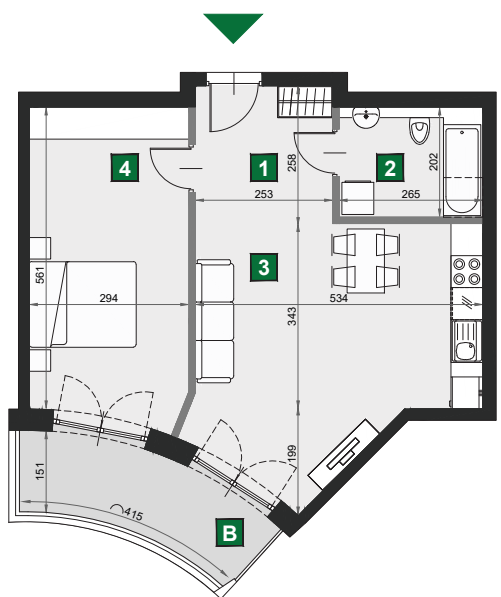

WIŚLANETARASY 2.0

A 51

budynek	A
piętro	4
mieszkanie	A 51
liczba pokoi	2

B balkon	7,19 m ²
1 przedpokój	6,53 m ²
2 łazienka	5,35 m ²
3 pokój dzienny z aneksem kuch.	22,87 m ²
4 sypialnia	16,99 m ²

powierzchnia	51,74 m ²
cena brutto	439 790 zł